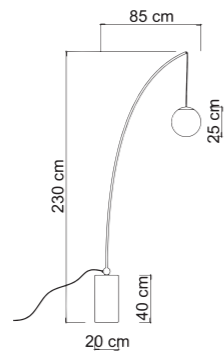

TAVOLA FINITURE :
 Table of Finishes :

Struttura Frame	 Ottone Spazzolato Brushed Brass	
Diffusore Diffuser	 Petrolio Petrol	P
	 Fumè Smoky	F
	 Bronzo Bronze	BR
Cavo Wire	 Nero Black	

DOWNLOAD AREA:

8606 EVA/AG
 Power 1 x max 26W
 Input 220/240 V- 50/60Hz
 Lampholder E27 - Bulb not included
 IP 20
 Weight N: 2,8kg G: 3,8kg
 Volume 0,0514 m3

1pz vetro Ø25cm venduto separatamente, da ordinare per completare la lampada.
 1pc Ø25cm glass sold separately, to be ordered to complete the lamp.

9276 EVA/AP
 Power 1 x max 26W
 Input 220/240 V- 50/60Hz
 Lampholder E27 - Bulb not included
 IP 20
 Weight N: 1,8kg G: 2,6kg
 Volume 0,0274 m3

1pz vetro Ø18cm venduto separatamente, da ordinare per completare la lampada.
 1pc Ø18cm glass sold separately, to be ordered to complete the lamp.

8613 EVA/P
 Power 1 x max 26W
 Input 220/240 V- 50/60Hz
 Lampholder E27 - Bulb not included
 IP 20
 Weight N: 6,4kg G: 8,8kg
 Volume 0,01810 m3

6pz Vetro Ø18cm venduto separatamente, da ordinare per completare la lampada.
 6pcs Ø18cm glass sold separately, to be ordered to complete the lamp.

1119 EVA/SL
 Power 2 x max 26W
 Input 220/240 V- 50/60Hz
 Lampholder E27 - Bulb not included
 IP 20
 L. Wire 200 cm
 Weight N: 1,8kg G: 2,9kg
 Volume 0,0690 m3