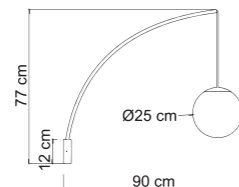

TAVOLA FINITURE :
 Table of Finishes :

Struttura Frame	 Ottone Spazzolato Brushed Brass	
Diffusore Diffuser	 Petrolio Petrol	P
	 Fumè Smoky	F
	 Bronzo Bronze	BR
Cavo Wire	 Nero Black	

DOWNLOAD AREA:

8606 EVA/AG
 Power 1 x max 26W
 Input 220/240 V- 50/60Hz
 Lampholder E27 - Bulb not included
 IP 20
 Weight N: 2,8kg G: 3,8kg
 Volume 0,0514 m3

1pz vetro Ø25cm venduto separatamente, da ordinare per completare la lampada.
 1pc Ø25cm glass sold separately, to be ordered to complete the lamp.

9276 EVA/AP
 Power 1 x max 26W
 Input 220/240 V- 50/60Hz
 Lampholder E27 - Bulb not included
 IP 20
 Weight N: 1,8kg G: 2,6kg
 Volume 0,0274 m3

1pz vetro Ø18cm venduto separatamente, da ordinare per completare la lampada.
 1pc Ø18cm glass sold separately, to be ordered to complete the lamp.

8613 EVA/P
 Power 1 x max 26W
 Input 220/240 V- 50/60Hz
 Lampholder E27 - Bulb not included
 IP 20
 Weight N: 6,4kg G: 8,8kg
 Volume 0,01810 m3

6pz Vetro Ø18cm venduto separatamente, da ordinare per completare la lampada.
 6pcs Ø18cm glass sold separately, to be ordered to complete the lamp.

1119 EVA/SL
 Power 2 x max 26W
 Input 220/240 V- 50/60Hz
 Lampholder E27 - Bulb not included
 IP 20
 L. Wire 200 cm
 Weight N: 1,8kg G: 2,9kg
 Volume 0,0690 m3