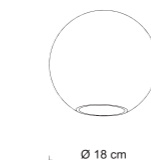

4622 EVA/VETRO18 P
4646 EVA/VETRO18 F
4653 EVA/VETRO18 BR