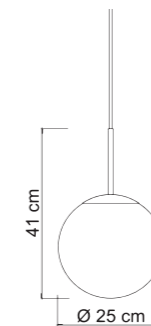

9344 EVA/18 P
 9351 EVA/18 F
 9368 EVA/18 BR

Power 1 x max 26W
 Input 220/240 V- 50/60Hz
 Lampholder E27 - Bulb not included
 IP 20
 L. Wire 500 cm
 Weight N: 0,8kg G: 1,2kg
 Volume 0,0156 m3

Articolo NON completo di base, verifica compatibilità da pag. 506
 Base do not included, check compatibly from page 506

L E R RE I T Z

8552 EVA/25 P
 5869 EVA/25 F
 8545 EVA/25 BR

Power 1 x max 26W
 Input 220/240 V- 50/60Hz
 Lampholder E27 - Bulb not included
 IP 20
 L. Wire 500 cm
 Weight N: 1,5kg G: 2,0kg
 Volume 0,0541 m3

1pz vetro Ø18cm venduto separatamente, da ordinare per completare la lampada.
 1pc Ø18cm glass sold separately, to be ordered to complete the lamp.

8613 EVA/P
 Power 1 x max 26W
 Input 220/240 V- 50/60Hz
 Lampholder E27 - Bulb not included
 IP 20
 Weight N: 6,4kg G: 8,8kg
 Volume 0,01810 m3

6pz Vetro Ø18cm venduto separatamente, da ordinare per completare la lampada.
 6pcs Ø18cm glass sold separately, to be ordered to complete the lamp.

1119 EVA/SL
 Power 2 x max 26W
 Input 220/240 V- 50/60Hz
 Lampholder E27 - Bulb not included
 IP 20
 L. Wire 200 cm
 Weight N: 1,8kg G: 2,9kg
 Volume 0,0690 m3