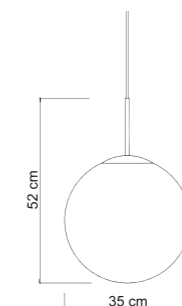

Articolo NON completo di base, verifica compatibilità da pag. 506
Base do not included, check compatibly from page 506

L R RE I T Z

9375 EVA/45 P
9382 EVA/45 F
9399 EVA/45 BR

Power 1 x max 26W
Input 220/240 V- 50/60Hz
Lampholder E27 - Bulb not included
IP 20
L. Wire 500 cm
Weight N: 3,0kg G: 3,9kg
Volume 0,1663 m3