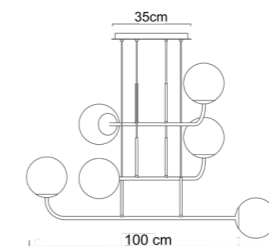

1pz vetro Ø25cm venduto separatamente, da ordinare per completare la lampada.
 1pc Ø25cm glass sold separately, to be ordered to complete the lamp.

9276 EVA/AP
 Power 1 x max 26W
 Input 220/240 V- 50/60Hz
 Lampholder E27 - Bulb not included
 IP 20
 Weight N: 1,8kg G: 2,6kg
 Volume 0,0274 m3

1pz vetro Ø18cm venduto separatamente, da ordinare per completare la lampada.
 1pc Ø18cm glass sold separately, to be ordered to complete the lamp.

8613 EVA/P
 Power 1 x max 26W
 Input 220/240 V- 50/60Hz
 Lampholder E27 - Bulb not included
 IP 20
 Weight N: 6,4kg G: 8,8kg
 Volume 0,01810 m3

1pz vetro Ø25cm venduto separatamente, da ordinare per completare la lampada.
 1pc Ø25cm glass sold separately, to be ordered to complete the lamp.

8651 EVA/L
 Power 1 x max 26W
 Input 220/240 V- 50/60Hz
 Lampholder E27 - Bulb not included
 Dimmer Yes, dimmer inside
 IP 20
 Weight N: 1,4kg G: 2,0kg
 Volume 0,0270 m3

1pz vetro Ø25cm venduto separatamente, da ordinare per completare la lampada.
 1pc Ø25cm glass sold separately, to be ordered to complete the lamp.

1102 EVA/S
 Power 6 x max 26W
 Input 220/240 V- 50/60Hz
 Lampholder E27 - Bulb not included
 IP 20
 L. Wire 200 cm
 Weight N: 2,0kg G: 3,1kg
 Volume 0,0880 m3