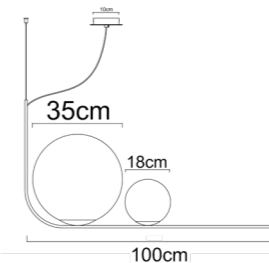

1pz vetro Ø18cm venduto separatamente, da ordinare per completare la lampada.
 1pc Ø18cm glass sold separately, to be ordered to complete the lamp.

8613 EVA/P
 Power 1 x max 26W
 Input 220/240 V- 50/60Hz
 Lampholder E27 - Bulb not included
 IP 20
 Weight N: 6,4kg G: 8,8kg
 Volume 0,01810 m3

1pz vetro Ø25cm venduto separatamente, da ordinare per completare la lampada.
 1pc Ø25cm glass sold separately, to be ordered to complete the lamp.

8651 EVA/L
 Power 1 x max 26W
 Input 220/240 V- 50/60Hz
 Lampholder E27 - Bulb not included
 Dimmer Yes, dimmer inside
 IP 20
 Weight N: 1,4kg G: 2,0kg
 Volume 0,0270 m3

1pz vetro Ø25cm venduto separatamente, da ordinare per completare la lampada.
 1pc Ø25cm glass sold separately, to be ordered to complete the lamp.

1102 EVA/S
 Power 6 x max 26W
 Input 220/240 V- 50/60Hz
 Lampholder E27 - Bulb not included
 IP 20
 L. Wire 200 cm
 Weight N: 2,0kg G: 3,1kg
 Volume 0,0880 m3

6pz Vetro Ø18cm venduto separatamente, da ordinare per completare la lampada.
 6pcs Ø18cm glass sold separately, to be ordered to complete the lamp.

1119 EVA/SL
 Power 2 x max 26W
 Input 220/240 V- 50/60Hz
 Lampholder E27 - Bulb not included
 IP 20
 L. Wire 200 cm
 Weight N: 1,8kg G: 2,9kg
 Volume 0,0690 m3