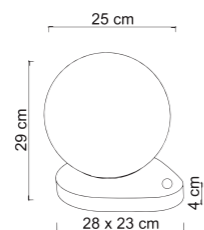

TAVOLA FINITURE :
 Table of Finishes :

Struttura Frame	 Ottone Spazzolato Brushed Brass	
Diffusore Diffuser	 Petrolio Petrol	P
	 Fumè Smoky	F
	 Bronzo Bronze	BR
Cavo Wire	 Nero Black	

DOWNLOAD AREA:

8606 EVA/AG
 Power 1 x max 26W
 Input 220/240 V- 50/60Hz
 Lampholder E27 - Bulb not included
 IP 20
 Weight N: 2,8kg G: 3,8kg
 Volume 0,0514 m3

1pz vetro Ø25cm venduto separatamente, da ordinare per completare la lampada.
 1pc Ø25cm glass sold separately, to be ordered to complete the lamp.

9276 EVA/AP
 Power 1 x max 26W
 Input 220/240 V- 50/60Hz
 Lampholder E27 - Bulb not included
 IP 20
 Weight N: 1,8kg G: 2,6kg
 Volume 0,0274 m3

1pz vetro Ø18cm venduto separatamente, da ordinare per completare la lampada.
 1pc Ø18cm glass sold separately, to be ordered to complete the lamp.

8613 EVA/P
 Power 1 x max 26W
 Input 220/240 V- 50/60Hz
 Lampholder E27 - Bulb not included
 IP 20
 Weight N: 6,4kg G: 8,8kg
 Volume 0,01810 m3

1pz vetro Ø25cm venduto separatamente, da ordinare per completare la lampada.
 1pc Ø25cm glass sold separately, to be ordered to complete the lamp.

8651 EVA/L
 Power 1 x max 26W
 Input 220/240 V- 50/60Hz
 Lampholder E27 - Bulb not included
 Dimmer Yes, dimmer inside
 IP 20
 Weight N: 1,4kg G: 2,0kg
 Volume 0,0270 m3