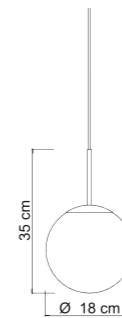

9344 EVA/18 P
 9351 EVA/18 F
 9368 EVA/18 BR

Power 1 x max 26W
 Input 220/240 V- 50/60Hz
 Lampholder E27 - Bulb not included
 IP 20
 L. Wire 500 cm
 Weight N: 0,8kg G: 1,2kg
 Volume 0,0156 m3

Articolo NON completo di base, verifica compatibilità da pag. 506
 Base do not included, check compatibly from page 506

1pz vetro Ø25cm venduto separatamente, da ordinare per completare la lampada.
 1pc Ø25cm glass sold separately, to be ordered to complete the lamp.

9276 EVA/AP
 Power 1 x max 26W
 Input 220/240 V- 50/60Hz
 Lampholder E27 - Bulb not included
 IP 20
 Weight N: 1,8kg G: 2,6kg
 Volume 0,0274 m3

1pz vetro Ø18cm venduto separatamente, da ordinare per completare la lampada.
 1pc Ø18cm glass sold separately, to be ordered to complete the lamp.

8613 EVA/P
 Power 1 x max 26W
 Input 220/240 V- 50/60Hz
 Lampholder E27 - Bulb not included
 IP 20
 Weight N: 6,4kg G: 8,8kg
 Volume 0,01810 m3

6pz Vetro Ø18cm venduto separatamente, da ordinare per completare la lampada.
 6pcs Ø18cm glass sold separately, to be ordered to complete the lamp.

1119 EVA/SL
 Power 2 x max 26W
 Input 220/240 V- 50/60Hz
 Lampholder E27 - Bulb not included
 IP 20
 L. Wire 200 cm
 Weight N: 1,8kg G: 2,9kg
 Volume 0,0690 m3