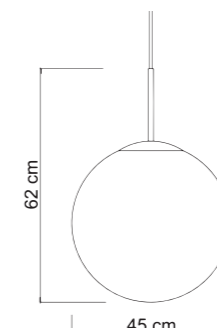

Articolo NON completo di base, verifica compatibilità da pag. 506
Base do not included, check compatibly from page 506

L R RE T Z

MATERIALI :
Materials :

Struttura Frame	Metallo Metal
Diffusore Diffuser	Vetro Glass
Cavo Wire	Tessuto Fabric

TAVOLA FINITURE :
Table of Finishes :

Struttura Frame	Ottone Spazzolato Brushed Brass	
Diffusore Diffuser	Petrolio Petrol	P
	Fumè Smoky	F
	Bronzo Bronze	BR
Cavo Wire	Nero Black	

DOWNLOAD AREA: