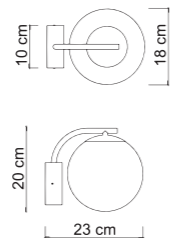

TAVOLA FINITURE :
 Table of Finishes :

Struttura Frame	 Ottone Spazzolato Brushed Brass	
Diffusore Diffuser	 Petrolio Petrol	P
	 Fumè Smoky	F
	 Bronzo Bronze	BR
Cavo Wire	 Nero Black	

DOWNLOAD AREA:

8606 EVA/AG
 Power 1 x max 26W
 Input 220/240 V- 50/60Hz
 Lampholder E27 - Bulb not included
 IP 20
 Weight N: 2,8kg G: 3,8kg
 Volume 0,0514 m3

1pz vetro Ø25cm venduto separatamente, da ordinare per completare la lampada.
 1pc Ø25cm glass sold separately, to be ordered to complete the lamp.

9276 EVA/AP
 Power 1 x max 26W
 Input 220/240 V- 50/60Hz
 Lampholder E27 - Bulb not included
 IP 20
 Weight N: 1,8kg G: 2,6kg
 Volume 0,0274 m3

1pz vetro Ø18cm venduto separatamente, da ordinare per completare la lampada.
 1pc Ø18cm glass sold separately, to be ordered to complete the lamp.

8613 EVA/P
 Power 1 x max 26W
 Input 220/240 V- 50/60Hz
 Lampholder E27 - Bulb not included
 IP 20
 Weight N: 6,4kg G: 8,8kg
 Volume 0,01810 m3

6pz Vetro Ø18cm venduto separatamente, da ordinare per completare la lampada.
 6pcs Ø18cm glass sold separately, to be ordered to complete the lamp.

1119 EVA/SL
 Power 2 x max 26W
 Input 220/240 V- 50/60Hz
 Lampholder E27 - Bulb not included
 IP 20
 L. Wire 200 cm
 Weight N: 1,8kg G: 2,9kg
 Volume 0,0690 m3